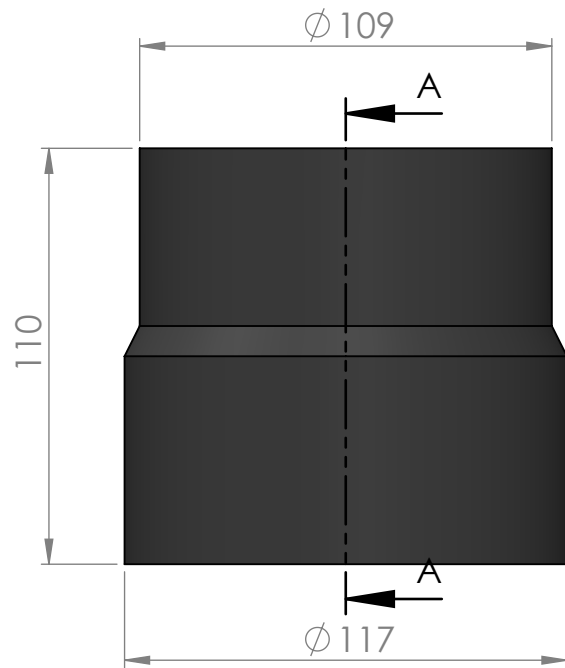

Merika ® NS 80/110 salaoja/SVP-putken liitosyhde
Merika nro 1766

28.01.2022/ PJK
VER 1.0

SECTION A-A