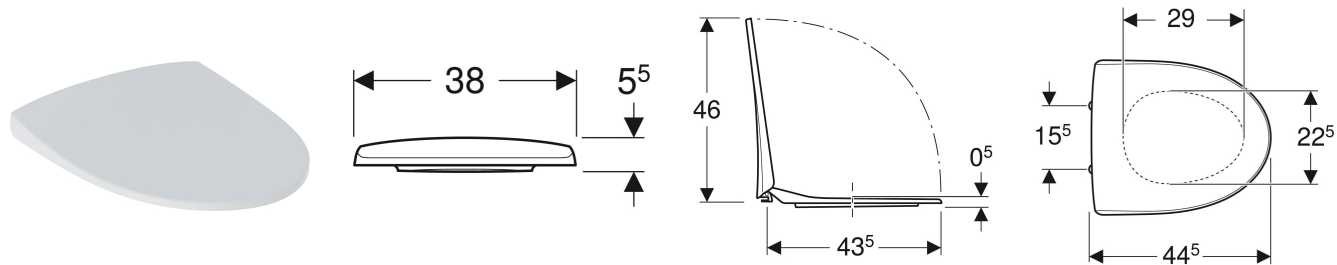

# IDO Glow -WC-istuinkansi, pehmeä

## OMINAISUUDET

- Limittyvä WC-kansi
- Pehmeä istuin

## TEKNISET TIEDOT

Materiaali PP  
 Kiinnitysetäisyys 15.5 cm

## TOIMITUKSEN SISÄLTÖ

- WC-istuinkansi

Tuotenumro	LVI nro.	Väri / pinta	B cm	H cm	T cm	QuickRelease-pikakiinnityssarana	Soft Closing-mekanismi	Kiinnitys	Saranamateriaali	Materiaalin kovuus	EUR/kpl ALV.0%	EUR/kpl ALV.25.5%
9117001001	5711147	valkoinen / Muovi	38	5.5	44.5	Yes, with QuickRelease hinges	Ei	Ei mitään	Muovi	Pehmeä istuin	48,03	60,28