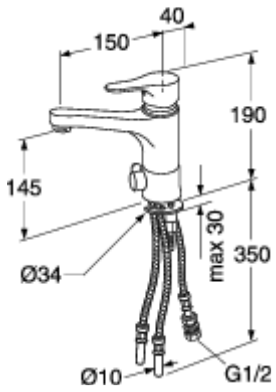

TUOTESIVU

STANDARDIT JA HYVÄKSYNNÄT

DRAWING